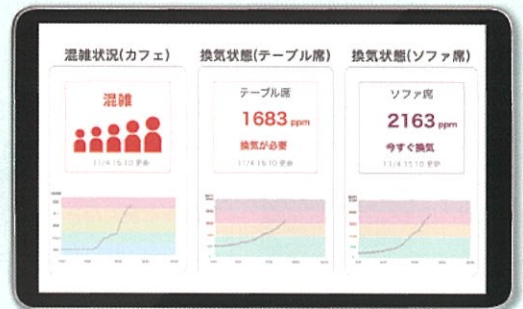

コロナ禍の三密対策に!

二酸化炭素(CO₂)濃度を測定して、
換気状況を見える化

周辺のスマートフォン等の利用者数を計測して
混雑状況を見える化

- スマートフォンアプリで、換気状況・混雑状況をリアルタイムに表示。また換気のタイミングをプッシュ通知でお知らせ。
- タブレットやモニター等での大画面表示も可能。

三密おしらせシステム 換気予報

コネクトCO₂センサ SEN2-JP / コネクトセルラー CON2-JP

サービス紹介動画

サービスの紹介動画は
こちらから
ご覧いただけます。

新型コロナ対策を
実施していることを、
お客さまにアピールできる
ステッカー配布中!

特長

① 換気状況も混雑状況も見える化

CO₂濃度測定で「換気状況」を、周辺のスマートフォン等の利用者数を計測して「混雑状況」をスマホやタブレットで表示します。

② 配線工事不要で設置が簡単

LTE搭載で、インターネット回線工事を含む配線工事は一切不要。また、アプリの案内に沿って簡単に初期設定ができるので、すぐに使用が開始できます。