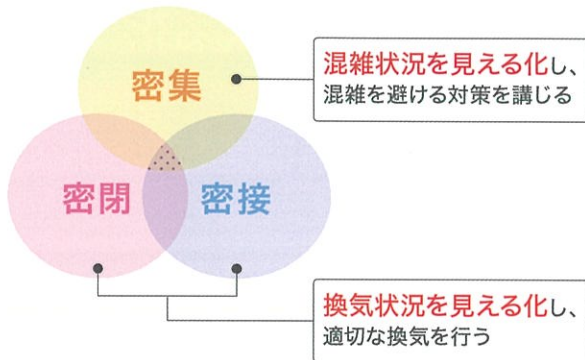

コロナ禍の三密対策に!

二酸化炭素(CO₂)濃度を測定して、
換気状況を見える化

周辺のスマートフォン等の利用者数を計測して
混雑状況を見える化

- スマートフォンアプリで、換気状況・混雑状況をリアルタイムに表示。また換気のタイミングをプッシュ通知でお知らせ。
- タブレットやモニター等での大画面表示も可能。

三密おしらせシステム 換気予報

コネクトCO₂センサ SEN2-JP / コネクトセルラー CON2-JP

サービス紹介動画

サービスの紹介動画は
こちらから
ご覧いただけます。

新型コロナ対策を
実施していることを、
お客さまにアピールできる
ステッカー配布中!

特長

① 換気状況も混雑状況も見える化

CO₂濃度測定で「換気状況」を、周辺のスマートフォン等の利用者数を計測して「混雑状況」をスマホやタブレットで表示します。

② 配線工事不要で設置が簡単

LTE搭載で、インターネット回線工事を含む配線工事は一切不要。また、アプリの案内に沿って簡単に初期設定ができるので、すぐに使用が開始できます。

③ 同等サービスと比較し、低コスト

導入にかかる総コストは他社同等サービスと比較し安価。サービスライセンス料^{*}は初期費用に含まれるので、月々のお支払いは不要。

※3年間のサービスライセンス料(通信費・アプリ利用料等)が初期費用に含まれます。その後追加で2年間のサービスライセンス料の契約が可能です。

④ 信頼性の高いCO₂センサ搭載

新コスモス電機グループの信頼性の高いCO₂センサを搭載。CO₂センサは5年間ノーメンテナンス。