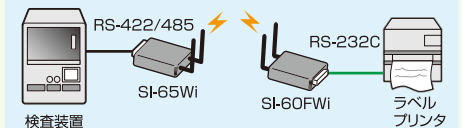

2台を対向接続してシリアル機器間を無線化することも可能

無線 LAN⇔RS-232C

SI-60FWi

無線 LAN：IEEE802.11a/b/g/n
2.4GHz/5GHz デュアルバンド
RS-232C：DSUB9ピン オス

標準価格 34,800円（税抜）

キャンペーン特価 29,800円

（税込 32,780円）