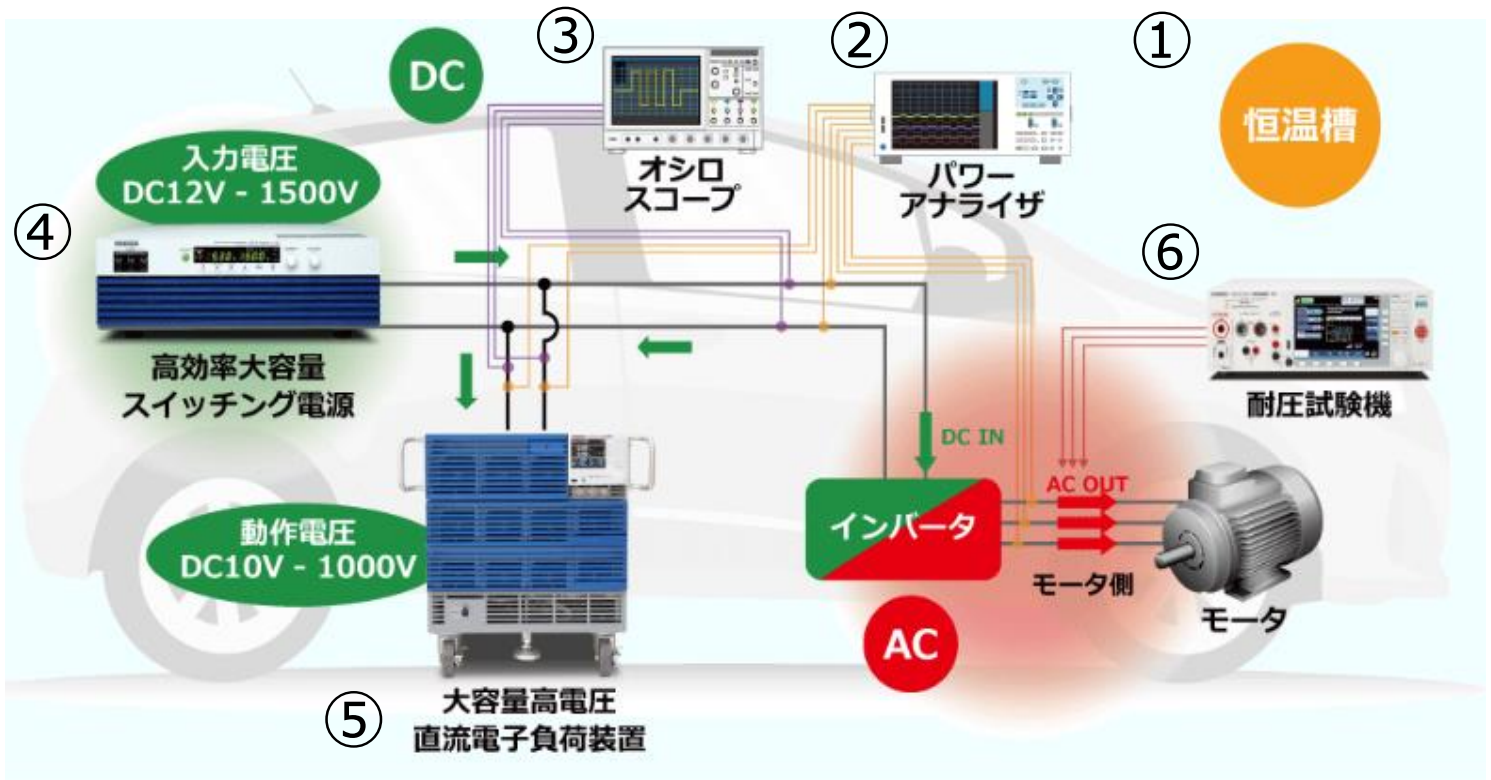

他の環境試験機も続々入荷中！ 掲載されていないモデルのご用意もございます。お問い合わせください。

小型超低温恒温器
MC-712
エスバック
温度範囲:-75~+100℃

恒温恒湿器
プラチナス J シリーズ
エスバック
温度範囲:-40~+100℃

サーモストリム
ATS-545-M
TEMPTRONIC
温度範囲:-75~+225℃

電気マッフル炉
FFW263PB
/FU000191
東洋製作所
温度範囲:100℃~1,150℃

ライトスペック恒温恒湿器
LHUシリーズ
エスバック
温度範囲:-20~+85℃
入力電源:AC100V1φ

恒温器
パーフェクトオープン
エスバック
温度範囲:+200℃/+200℃

小型環境試験器
SHシリーズ
エスバック
温度範囲:-40℃~+150℃

低温恒温恒湿器
NEOシリーズ
エタック
温度範囲:-40℃~+100℃

事例：恒温槽を用いた電子部品/電装品の評価

評価系すべての計測器をレンタルにてご提供いたします

EV/HEV 用インバータの評価には、高電圧バッテリー（車載電池）の代わりに高電圧直流電源と高電圧直流電子負荷を用いて評価をします。

また三相モータの絶縁不良のチェックとして、耐電圧絶縁試験も行います。電子負荷装置は、モータ評価時の回生電流による影響を抑制するためにも使用します。

| NO. | 機器名 | 目的 |
|-----|--------------------|-----------------|
| ① | 恒温槽・PL-3J | 環境試験 |
| ② | パワーアナライザ・PW6000 | 電力測定 |
| ③ | オシロスコープ・MSO54 | 波形計測 |
| ④ | DC電源・PAT8-400TM | 入力電源・模擬電源 |
| ⑤ | DC電子負荷・PLZ12005WH2 | 模擬負荷 |
| ⑥ | 耐圧試験機・TOS9303 | AC/DC 耐圧試験・絶縁抵抗 |