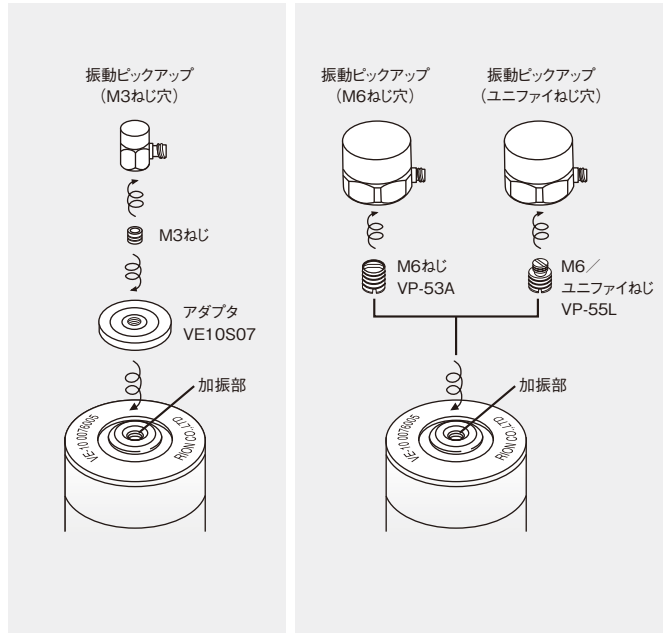

ピックアップや振動計を現場で校正

校正用加振器 VE-10

- 加振周波数 159.2 Hz
- 小型軽量のハンディタイプ
- 速度および変位でも校正が可能

振動計ユニットUV-15の校正

VE-10はハンディタイプの加振器で、圧電式加速度ピックアップおよび、それを用いた振動計や振動計測システムを校正するための、単一周波数の基準振動源（正弦波）です。直径5 cm、長さ13 cm、重さ600 gと、小型軽量のため持ち運びが容易です。また、乾電池動作のため現場で使用することができます。

特長

- サーボ回路の採用により、70 g*までの重さのピックアップの校正ができます。
*質量が70 gを超えるピックアップ（アダプタ・ケーブルなども含む）を使用しないでください。
- ひずみの少ない正弦波で加振します。
- 加速度だけでなく速度および変位でも校正できます。
- 動作には、約1分間加振後、自動的に停止するモードと、連続して加振する2種類のモードがあります。

振動ピックアップの取り付け方

付属のアダプタを使用する場合

付属のねじを使用する場合

仕様

加振周波数	159.2 Hz	±1% (-10℃～+55℃)
加振加速度	10 m/s ² RMS	±3% (10℃～40℃) ±5% (-10℃～+55℃)
加振速度	10 mm/s RMS	±4% (10℃～40℃) ±6% (-10℃～+55℃)
加振変位	10 μm RMS	±5% (10℃～40℃) ±7% (-10℃～+55℃)
被校正ピックアップ	70 g以下	
横振幅	主軸振幅の5%以下	
全高調波ひずみ率	3%以下 (20 g～60 g負荷) 5%以下 (10 g～70 g負荷)	
動作モード	①約1分間加振後、自動停止 ②連続して加振	
使用温湿度範囲	-10℃～+55℃ 90%RH以下	
電源	6LR61乾電池(アルカリ電池) 9V 1個	
電池寿命	自動停止モードで600回以上 連続モードで10時間以上	
大きさ・重さ	約φ51×134(H)mm・約600 g(電池含む)	
付属品	アダプタ VE10S07×1 (M3ねじのピックアップの校正および接着(またはマグネットアタッチメント)を用いて校正する場合に使用) M6ねじ VP-53A×1 M6/ユニファイねじ VP-55L×1 レザーケース×1 6LR61乾電池(アルカリ電池)×1	
希望小売価格(税別)	350,000円	