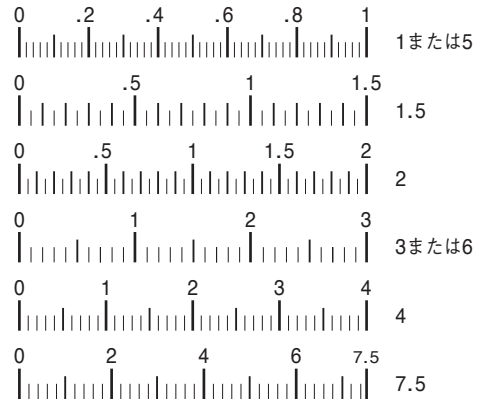

NRP-83、NRC-100、NRC-120

最大目盛値 (10の整数べき倍)	目盛区分
1	50
1.5	30
2	40
3	30
4	40
5	50
6	30
7.5	37.5