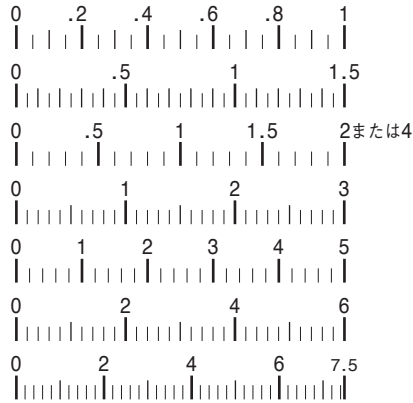

NRP, NRC

■標準目盛区分(普通目盛)

NRP-60

最大目盛値 (10の整数べき倍)	目盛区分
1	20
1.5	30
2	20
3	30
4	20
5	25
6	30
7.5	37.5