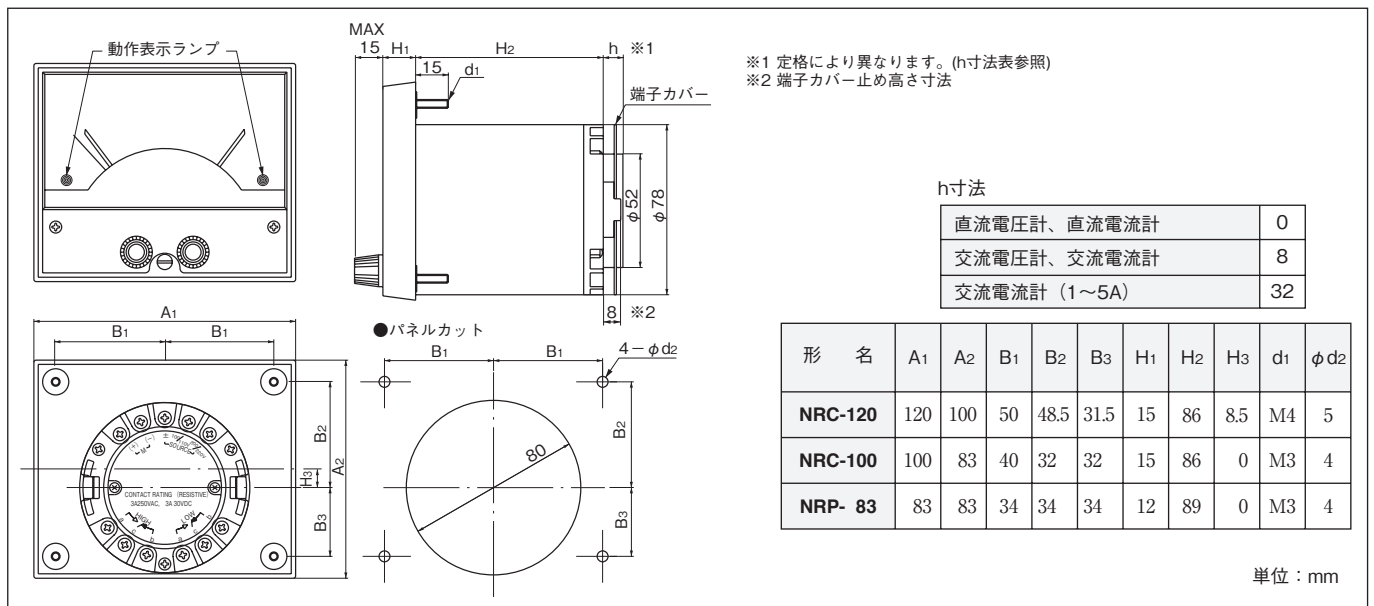

NRP-83、NRC-100、NRC-120

取扱代理店

国華電機株式会社
KOKKA ELECTRIC CO.,LTD.

本社
京都営業所
滋賀営業所
奈良営業所
TEL: 06-6353-5551
TEL: 076-671-0141
TEL: 077-566-6040
TEL: 0742-33-6040

メールでのお問い合わせ: webinfo@kokka-e.co.jp

メーターレール