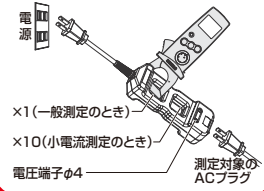

### ラインセパレータ LS11

¥2,800(税込¥3,080)

電気器具の消費電流測定に便利な補助器具

感度倍率=1倍/10倍  
定格電圧=AC125V  
定格電流=AC10A  
H145×W55×D35mm  
約135g

×1(一般測定のとき)

×10(小電流測定のとき)

電圧端子φ4

測定対象のACプラグ