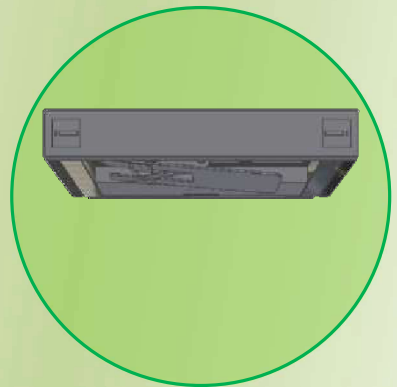

# ワイド通路対応フラップゲート WFG-1000

●ドア閉

●動作中

●ドア開

- 折り畳み式ドアを採用したコンパクトゲート
- 通路の監視による安全通行を実現！

### ●機械部仕様

フラップ開閉速度	通路幅1,800mm以下:2.0秒以内
安全構成要素	各種センサを複数個実装し、安全監視や共連れ等を監視
ドア保持力	フラップは人の力でこじ開けることができ、放すと元の位置に戻る (フラップをこじ開けた状態が一定時間続くと、フラップはフリー状態になる)
フラップ部素材	アクリルまたはポリカーボネート材を使用
通路部素材	外装パネルはステンレス(SUS304) 天板はステンレスやアルミ、人工大理石、アクリル材
認証結果表示器	入場・退場可否表示
ゲート状態表示器	通行可否表示
ブザー	異常時鳴動