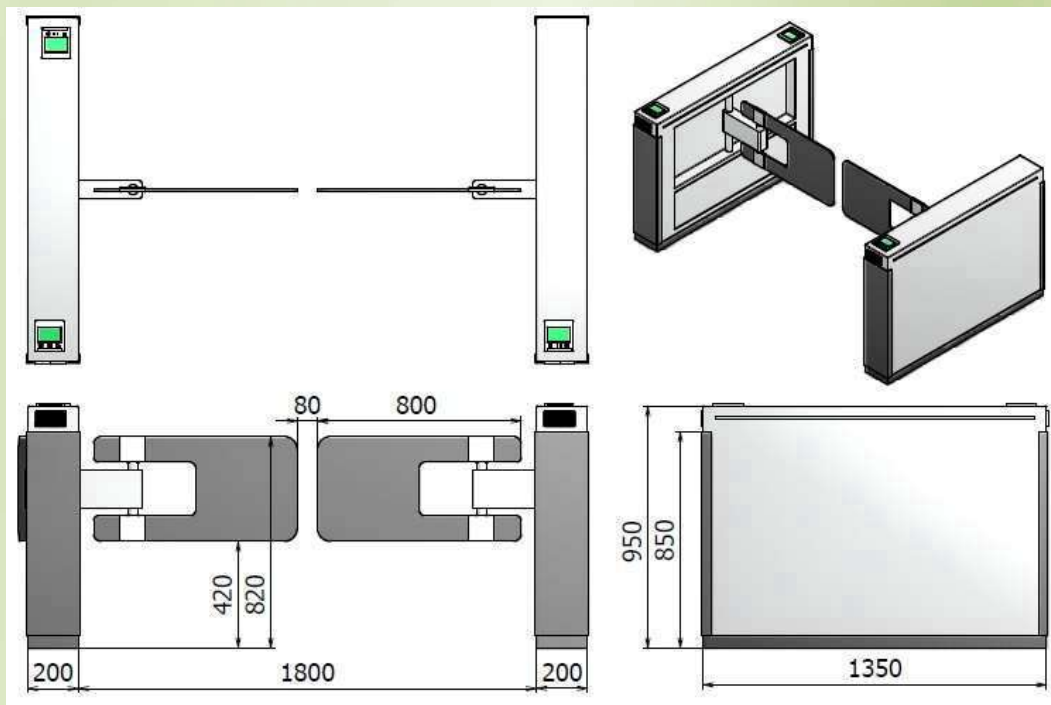

機能仕様

●一般仕様

電源電圧	AC100V (50Hz/60Hz) ±10%
消費電力(動作時最大)	150W以下／1通路(お客様装置含まず)
消費電力(待機時)	50W以下／1通路(お客様装置含まず)
使用周囲温度	0～40℃
使用周囲湿度	10%～90%(結露無きこと)
耐環境性	屋内専用
質量	150kg以下(1通路、ベース板含まず)

●機械部仕様

フラップ開閉速度	通路幅1,800mm以下:2.0秒以内
安全構成要素	各種センサを複数個実装し、安全監視や共連れ等を監視
ドア保持力	フラップは人の力でこじ開けることができ、放すと元の位置に戻る (フラップをこじ開けた状態が一定時間続くと、フラップはフリー状態になる)
フラップ部素材	アクリルまたはポリカーボネート材を使用
通路部素材	外装パネルはステンレス(SUS304) 天板はステンレスやアルミ、人工大理石、アクリル材
認証結果表示器	入場・退場可否表示
ゲート状態表示器	通行可否表示
ブザー	異常時鳴動

装置寸法例

社会システム事業部: 〒559-0031 大阪市住之江区南港東8-2-51 仙台 : TEL(022)221-6301 FAX(022)221-6325
TEL(06)6613-2331 FAX(06)6613-5872 福岡 : TEL(092)431-6397 FAX(092)473-4168
東京支社: 〒116-0014 東京都荒川区東日暮里6-60-10
TEL(03)3803-4173 FAX(03)3803-4168

近計サービス: TEL(06)6794-2345 FAX(06)6794-2348

ホームページ <http://www.kinkei.co.jp/>

お問い合わせは...

TEL: 06-6353-5551
E-mail: webinfo@kokka-e.co.jp

★記載内容はお断りなく変更することがあります。
★本カタログに記載されている会社名、商品名は、各社の商標または登録商標です。

DD00975-001