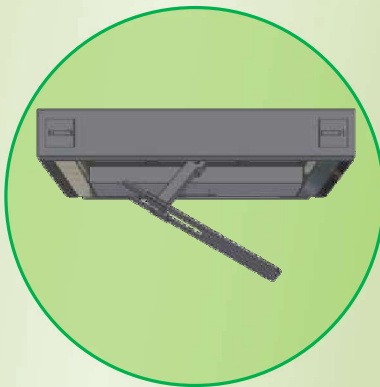

# ワイド通路対応フラップゲート WFG-1000

●ドア閉

●動作中

●ドア開

- 折り畳み式ドアを採用したコンパクトゲート
- 通路の監視による安全通行を実現！

### ●機械部仕様

フラップ開閉速度	通路幅1,800mm以下:2.0秒以内
安全構成要素	各種センサを複数個実装し、安全監視や共連れ等を監視
ドア保持力	フラップは人の力でこじ開けることができ、放すと元の位置に戻る (フラップをこじ開けた状態が一定時間続くと、フラップはフリー状態になる)
フラップ部素材	アクリルまたはポリカーボネート材を使用
通路部素材	外装パネルはステンレス(SUS304) 天板はステンレスやアルミ、人工大理石、アクリル材
認証結果表示器	入場・退場可否表示
ゲート状態表示器	通行可否表示
ブザー	異常時鳴動