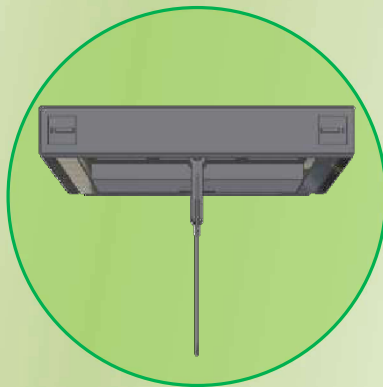

# ワイド通路対応フラップゲート WFG-1000

●ドア閉

●動作中

●ドア開

- 折り畳み式ドアを採用したコンパクトゲート
- 通路の監視による安全通行を実現！

### ●機械部仕様

フラップ開閉速度	通路幅1,800mm以下:2.0秒以内
安全構成要素	各種センサを複数個実装し、安全監視や共連れ等を監視
ドア保持力	フラップは人の力でこじ開けることができ、放すと元の位置に戻る (フラップをこじ開けた状態が一定時間続くと、フラップはフリー状態になる)
フラップ部素材	アクリルまたはポリカーボネート材を使用
通路部素材	外装パネルはステンレス(SUS304) 天板はステンレスやアルミ、人工大理石、アクリル材
認証結果表示器	入場・退場可否表示
ゲート状態表示器	通行可否表示
ブザー	異常時鳴動