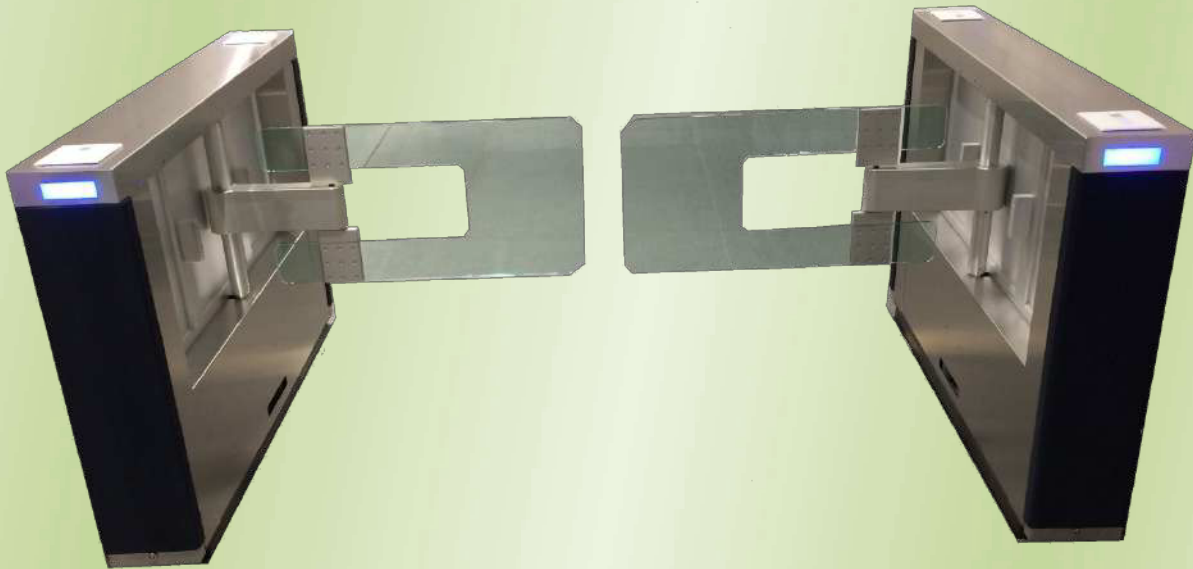

# ワイド通路対応フラップゲート WFG-1000

●ドア閉

●動作中

●ドア開

- 折り畳み式ドアを採用したコンパクトゲート
- 通路の監視による安全通行を実現！

### ●機械部仕様

フラップ開閉速度	通路幅1,800mm以下:2.0秒以内
安全構成要素	各種センサを複数個実装し、安全監視や共連れ等を監視
ドア保持力	フラップは人の力でこじ開けることができ、放すと元の位置に戻る (フラップをこじ開けた状態が一定時間続くと、フラップはフリー状態になる)
フラップ部素材	アクリルまたはポリカーボネート材を使用
通路部素材	外装パネルはステンレス(SUS304) 天板はステンレスやアルミ、人工大理石、アクリル材
認証結果表示器	入場・退場可否表示
ゲート状態表示器	通行可否表示
ブザー	異常時鳴動