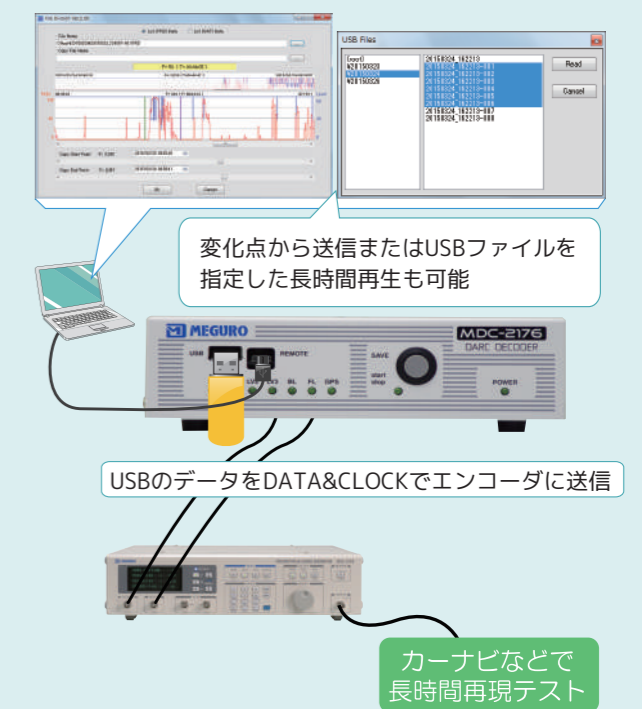

DARC/RTIC DECODER

MDC-2176

放送されているFM多重信号を捕え、
最長28日間分のデータを連続保存

- 小型・軽量
- 76MHz～108MHzのワイドバンド
- カー電源の使用が可能
- GPS位置情報の同時保存
- USBメモリに長時間連続保存(28日間連続:8GB)

フィールド使用イメージ

便利機能

USBメモリに保存

アプリケーション

事象変化でデータ分割

GPSデータを利用したデータ分割

DATA&CLOCK出力・エンコードによる再生

※ 有償のメモリー管理オプションを使うと、データの一部を切り出すなどの操作ができます。

仕様

基本仕様	
FM受信周波数	76.0MHz~110.0MHz (100kHzステップ)
RF入力レベル	40dBuV~100dBuV
RF入力端子	BNC (75Ω)
データ容量	外部メモリ (USBメモリを使用)
ステータスLED	POWER (green) GPS (green) : GPS受信OK BL (green) : BLOCK LOCK OK FR (green) : FRAME LOCK OK SAVE (green) : DARCデータ保存中 RF (green) : RF入力OK LV (green)×3 : 受信レベル (小/中/大)
SAVEボタン	DARCデータセーブのスタート/ストップが可能
出力端子	CLOCK出力端子BNC (3.3V) DATA出力端子BNC (3.3V)
GPS端子	GPSアンテナ接続SMA

その他	
電源電圧	ACアダプタ DC12V出力 (2A) 入力AC 100V~240V (スイッチング方式)
外形寸法	H45 × W170 × D165 (mm) (突起部含まず)

インターフェイス	
	USB2.0 (Type A) Hi-Speed対応、USBメモリ用 USB2.0 (micro B) Hi-Speed対応、リモート用

付属品	アクセサリキット (別売)
ACアダプタ USBメモリ GPSアンテナ	USBケーブル (TypeA - MicroB) シガーコネクタ ロッドアンテナ

機能

機能	内容
DARCデータ保存1	受信したDARCデータをUSBメモリに保存 (階層2、階層3を同時保存)
保存データ	保存されたデータはファイルで管理されます。 USBメモリに保存したデータファイルは、直接PCで読み込むことができます。
保存開始ボタン	パネル面の「SAVE START / STOP」ボタンにより、受信データの保存開始/停止ができます。受信周波数などの条件は、予め専用アプリケーションで行う必要があります。
DARCデータ保存2 (PC転送保存)	受信したDARCデータをリアルタイムでPCに転送し、PC側でデータを保存します。 USBでPCと接続し、階層2、階層3を同時にPC側で保存することができます。
DATA & CLOCK出力	受信中のDARCデータまたは保存されたDARCデータを、背面のDATA & CLOCKで出力 (階層2のみ) ※ DATA & CLOCK出力では、受信中もしくは保存してあるデータのどちらを出力するか選択します。 ※ DATA & CLOCK出力では、出力中にデータを保存することはできません。
メモリー管理オプション	DATA & CLOCK出力で、出力するファイルの開始と終了フレームの指定ができます。(有償)