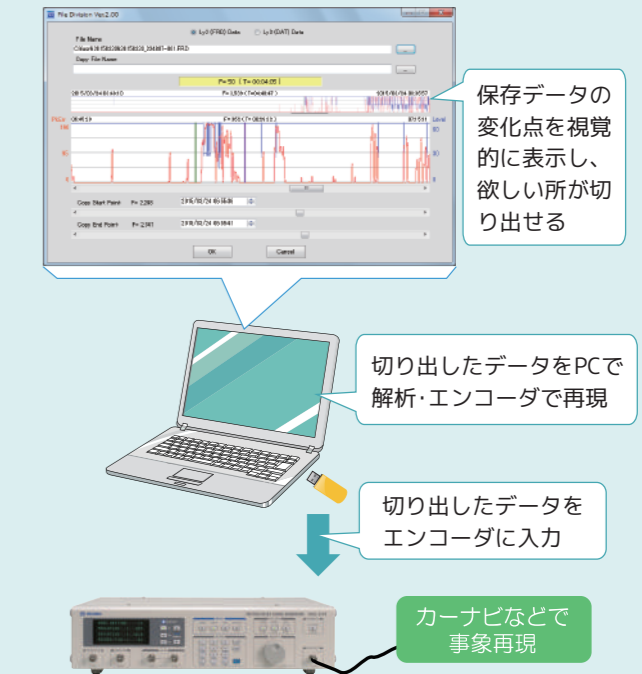

DARC/RTIC DECODER

MDC-2176

放送されているFM多重信号を捕え、
最長28日間分のデータを連続保存

- 小型・軽量
- 76MHz～108MHzのワイドバンド
- カー電源の使用が可能
- GPS位置情報の同時保存
- USBメモリに長時間連続保存(28日間連続:8GB)

フィールド使用イメージ

便利機能

USBメモリに保存

アプリケーション

事象変化でデータ分割

GPSデータを利用したデータ分割

DATA&CLOCK出力・エンコードによる再生

※ 有償のメモリー管理オプションを使うと、データの一部を切り出すなどの操作ができます。

仕様

基本仕様	
FM受信周波数	76.0MHz~110.0MHz (100kHzステップ)
RF入力レベル	40dBuV~100dBuV
RF入力端子	BNC (75Ω)
データ容量	外部メモリ (USBメモリを使用)
ステータスLED	POWER (green) GPS (green) : GPS受信OK BL (green) : BLOCK LOCK OK FR (green) : FRAME LOCK OK SAVE (green) : DARCデータ保存中 RF (green) : RF入力OK LV (green)×3 : 受信レベル (小/中/大)
SAVEボタン	DARCデータセーブのスタート/ストップが可能
出力端子	CLOCK出力端子BNC (3.3V) DATA出力端子BNC (3.3V)
GPS端子	GPSアンテナ接続SMA

その他	
電源電圧	ACアダプタ DC12V出力 (2A) 入力AC 100V~240V (スイッチング方式)
外形寸法	H45 × W170 × D165 (mm) (突起部含まず)

インターフェイス	
	USB2.0 (Type A) Hi-Speed対応、USBメモリ用 USB2.0 (micro B) Hi-Speed対応、リモート用

付属品	アクセサリキット (別売)
ACアダプタ USBメモリ GPSアンテナ	USBケーブル (TypeA - MicroB) シガーコネクタ ロッドアンテナ

機能

機能	内容
DARCデータ保存1	受信したDARCデータをUSBメモリに保存 (階層2、階層3を同時保存)
保存データ	保存されたデータはファイルで管理されます。 USBメモリに保存したデータファイルは、直接PCで読み込むことができます。
保存開始ボタン	パネル面の「SAVE START / STOP」ボタンにより、受信データの保存開始/停止ができます。受信周波数などの条件は、予め専用アプリケーションで行う必要があります。
DARCデータ保存2 (PC転送保存)	受信したDARCデータをリアルタイムでPCに転送し、PC側でデータを保存します。 USBでPCと接続し、階層2、階層3を同時にPC側で保存することができます。
DATA & CLOCK出力	受信中のDARCデータまたは保存されたDARCデータを、背面のDATA & CLOCKで出力 (階層2のみ) ※ DATA & CLOCK出力では、受信中もしくは保存してあるデータのどちらを出力するか選択します。 ※ DATA & CLOCK出力では、出力中にデータを保存することはできません。
メモリー管理オプション	DATA & CLOCK出力で、出力するファイルの開始と終了フレームの指定ができます。(有償)