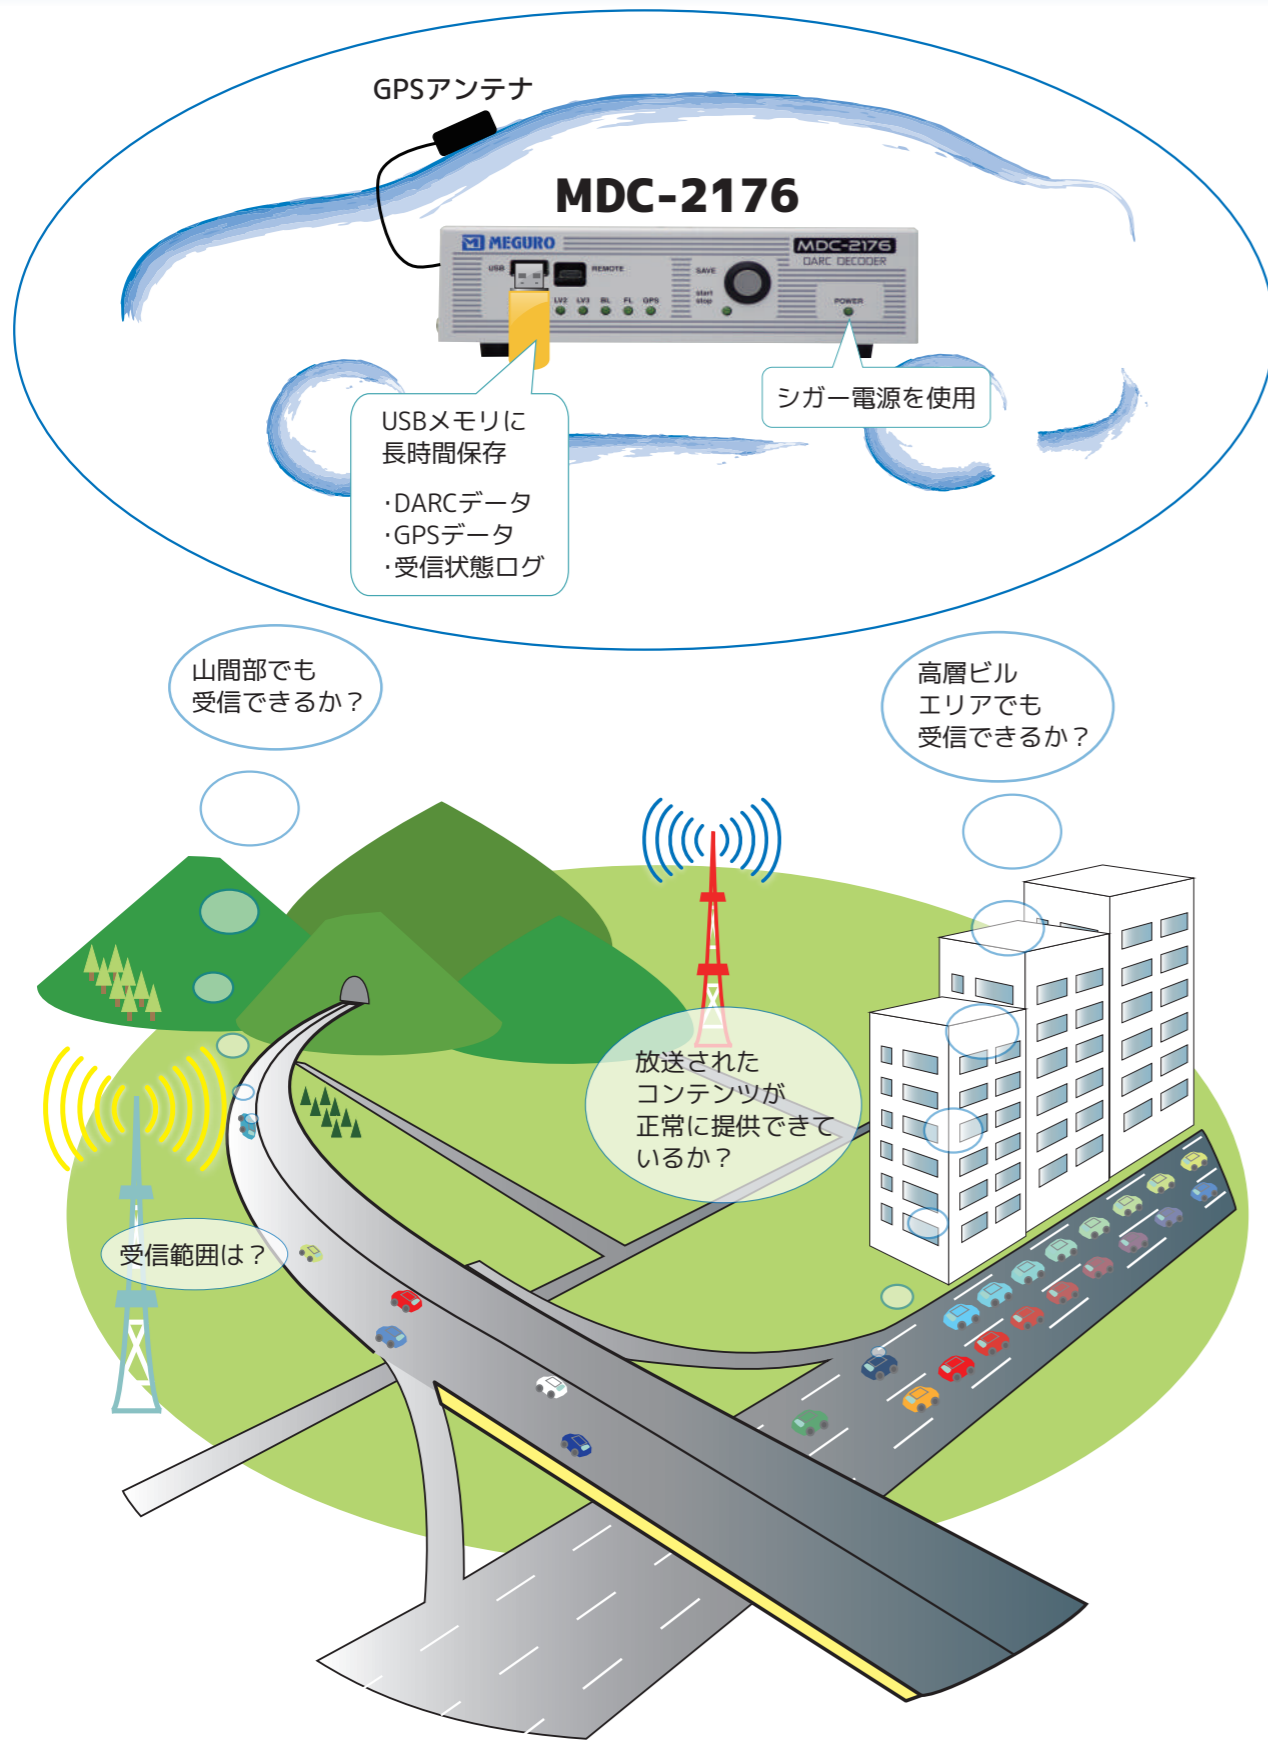

DARC/RTIC DECODER

MDC-2176

放送されているFM多重信号を捕え、
最長28日間分のデータを連続保存

- 小型・軽量
- 76MHz～108MHzのワイドバンド
- カー電源の使用が可能
- GPS位置情報の同時保存
- USBメモリに長時間連続保存(28日間連続:8GB)

フィールド使用イメージ

便利機能

USBメモリに保存

アプリケーション

事象変化でデータ分割

GPSデータを利用したデータ分割

DATA&CLOCK出力・エンコードによる再生

※ 有償のメモリー管理オプションを使うと、データの一部を切り出すなどの操作ができます。

仕様

基本仕様	
FM受信周波数	76.0MHz~110.0MHz (100kHzステップ)
RF入力レベル	40dBuV~100dBuV
RF入力端子	BNC (75Ω)
データ容量	外部メモリ (USBメモリを使用)
ステータスLED	POWER (green) GPS (green) : GPS受信OK BL (green) : BLOCK LOCK OK FR (green) : FRAME LOCK OK SAVE (green) : DARCデータ保存中 RF (green) : RF入力OK LV (green)×3 : 受信レベル (小/中/大)
SAVEボタン	DARCデータセーブのスタート/ストップが可能
出力端子	CLOCK出力端子BNC (3.3V) DATA出力端子BNC (3.3V)
GPS端子	GPSアンテナ接続SMA

その他	
電源電圧	ACアダプタ DC12V出力 (2A) 入力AC 100V~240V (スイッチング方式)
外形寸法	H45 × W170 × D165 (mm) (突起部含まず)

インターフェイス	
	USB2.0 (Type A) Hi-Speed対応、USBメモリ用 USB2.0 (micro B) Hi-Speed対応、リモート用

付属品	アクセサリキット (別売)
ACアダプタ USBメモリ GPSアンテナ	USBケーブル (TypeA - MicroB) シガーコネクタ ロッドアンテナ

機能

機能	内容
DARCデータ保存1	受信したDARCデータをUSBメモリに保存 (階層2、階層3を同時保存)
保存データ	保存されたデータはファイルで管理されます。 USBメモリに保存したデータファイルは、直接PCで読み込むことができます。
保存開始ボタン	パネル面の「SAVE START / STOP」ボタンにより、受信データの保存開始/停止ができます。受信周波数などの条件は、予め専用アプリケーションで行う必要があります。
DARCデータ保存2 (PC転送保存)	受信したDARCデータをリアルタイムでPCに転送し、PC側でデータを保存します。 USBでPCと接続し、階層2、階層3を同時にPC側で保存することができます。
DATA & CLOCK出力	受信中のDARCデータまたは保存されたDARCデータを、背面のDATA & CLOCKで出力 (階層2のみ) ※ DATA & CLOCK出力では、受信中もしくは保存してあるデータのどちらを出力するか選択します。 ※ DATA & CLOCK出力では、出力中にデータを保存することはできません。
メモリー管理オプション	DATA & CLOCK出力で、出力するファイルの開始と終了フレームの指定ができます。(有償)