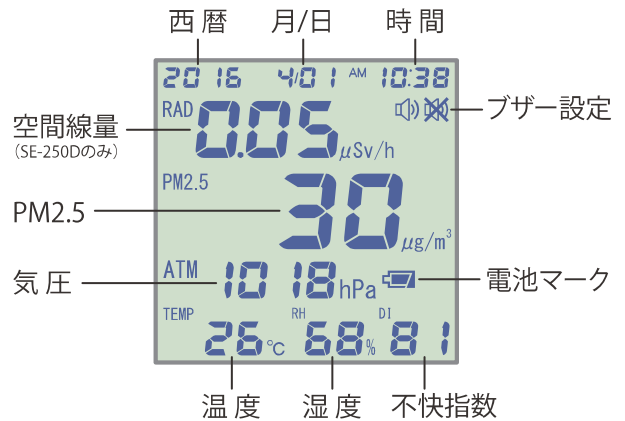

環境モニタ RAD counter / PM2.5 monitor SE-250 / SE-250D

特徴

- 電源ボタンを押すだけの簡単操作で、短時間にPM2.5、放射線量、気圧、温度、湿度、不快指数が測定できます。
  (注)放射線量はSE-250Dのみ測定が可能です。
- 1ヵ月分(約45,000点)の測定値を本体に記録し、付属のUSBケーブルでPCへのデータ転送が可能です。
- PM2.5、放射線量が設定した警報値を超えるとブザーでお知らせします。
  (注)放射線量はSE-250Dのみ設定が可能です。

測定項目

■PM2.5	
測定方式	光散乱方式
測定範囲	0 ~ 999 $\mu\text{g}/\text{m}^3$
測定精度	$\pm 20\%$ (0 ~ 45°C、25 ~ 500 $\mu\text{g}/\text{m}^3$) ※標準粒子に対して
■空間線量 ※SE-250Dのみ	
測定方式	CsI(Tl)シンチレータ+フォトダイオード方式
測定対象	γ (ガンマ)線
測定範囲	0.01 ~ 19.9 $\mu\text{Sv}/\text{h}$
測定精度	$\pm 20\%$ ※Cs137基準値に対して
■その他	
気圧	500 ~ 1,100hPa
温度	-10 ~ 50°C
湿度	0 ~ 99%
不快指数	55 ~ 99

本体仕様

メモリ容量	約45,000点(毎分平均値を1ヵ月分記録可能)
データ出力	USB
付加機能	警報機能、電池残量表示
電源	単3乾電池×6本 専用ACアダプタ (AC100 ~ 240V 50/60Hz)
使用温湿度	温度 -10 ~ 45°C 湿度 15 ~ 85% (結露なき場合)
保管温湿度	温度 -20 ~ 60°C 湿度 10 ~ 85% (結露なき場合)
寸法	約148(W) × 216.5(D) × 74.8(H) mm
重量	約690g (電池含まず)
付属品	単3乾電池×6本、専用ACアダプタ、USBケーブル

表示項目

測定

本体裏側にある2つのスタンドをおこして、安定した台に設置して測定します。

本体を持って測定する場合

本体を地面に対して水平にします。
※空間線量は地面から1mの高さで測定します。(SE-250D)

(注)本体の吸入口と排気口を手でふさがないように注意して下さい。

地面に対して水平

地面から1m