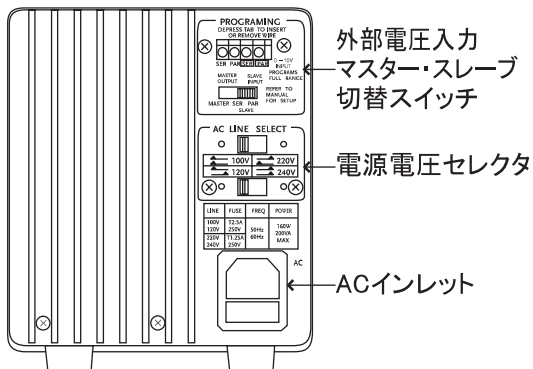

GPS-Series

可変式直流安定化電源

18V/3A	GPS-1830D	¥ 25,000	30V/3A	GPS-3030D	¥ 35,000
18V/5A	GPS-1850D	¥ 35,000	30V/3A	GPS-3030DD	¥ 38,000

特徴

- 出力
モデル名 電圧 / 電流
GPS-1830D 18V / 3A
GPS-1850D 18V / 5A
GPS-3030D、GP-3030DD 30V / 3A
- デュアルメータ表示(GPS-3030DD)
シングルメータ表示: 電圧/電流表示切替(GPS-1830D/1850D/3030D)
- 低リップル&ノイズ: 0.5mVrms (≤3Aモデル) 1mVrms (>3Aモデル)
- 定電圧(CV)モード、定電流(CC)モード。
- 電流設定は、High/Lowの2レンジ。
- シリーズ、パラレル接続可能。
- 外部電圧コントロール: 出力電圧または出力電流を0~10Vでコントロール
- 電圧、電流微調整ツマミ付
- CEマーキング対応。

GPS-1030D/1850D/3030D

SPECIFICATION

出力	電圧	GPS-1830D	GPS-1850D	GPS-3030D	GPS-3030DD
	電流	0~18V	0~18V	0~30V	0~30V
定電圧特性	電圧変動	入力変動	≤ 0.01%+3mV		
		負荷変動	≤ 0.01%+3mV(定格電流≤3A) ≤ 0.01%+5mV(定格電流>3A)		
	リップル&ノイズ	≤ 0.5mVrms ; 5Hz~1MHz(定格電流≤3A)			
		≤ 1mVrms ; 5Hz~1MHz(定格電流>3A)			
	過渡応答時間	≤ 100μs(負荷可変幅 50%、最定電流0.5A)			
		温度係数	≤ 300ppm/°C		
定電流特性	出力範囲		0Vから定格電圧、連続可変		
	電流変動	入力変動	≤ 0.2%		
	リップル	負荷変動 ≤ 0.2%			
		出力範囲	0Aから定格電流、連続可変		
外部電圧コントロール表示	出力電圧または出力電流	0~10Vでパネル設定電圧または設定電流までコントロール可能 HILレンジ/LOレンジ切替			
	デジタル	3 1/2桁 LED x 1; 電圧または電流切替(GPS-1830D/1850D/3030D) 3 1/2桁 LED x 2; 電圧・電流同時表示(GPS-3030DD)			
絶縁抵抗	シャーシ-電源入力端子	DC 500V、30MΩ以上			
	シャーシ-出力端子	DC 500V、20MΩ以上			
電源電圧	AC 100V/120V/220V±10%、230V+10%/-6%、50/60Hz				
消費電力(W/VA)	120W/150VA	190W/230VA	160W/200VA	160W/200VA	
寸法	128(W) x 145(H) x 285(D) mm				
質量	約4kg	約5kg	約5kg	約5kg	
付属品	ユーザーマニュアル、電源コード、テストリードx1				

マスタースレーブ接続

外部電圧コントロール

GTL-104A ¥2,500
最大電流:10A 長さ:約1m

GTL-105A ¥2,500
最大電流:3A 長さ:約1m

TEXIO

株式会社 テクシオ・テクノロジー
TEXIO TECHNOLOGY CORPORATION

本社 〒222-0033 横浜市港北区新横浜 2-18-13 藤和不動産新横浜ビル 7F
お問い合わせは各営業所へどうぞ。

- 東日本営業所 〒222-0033 横浜市港北区新横浜 2-18-13
TEL.045-620-2305 FAX.045-534-7181
- 西日本営業所 〒567-0868 大阪府茨木市沢良宜西 1-2-5
TEL.072-638-9695 FAX.072-638-9696