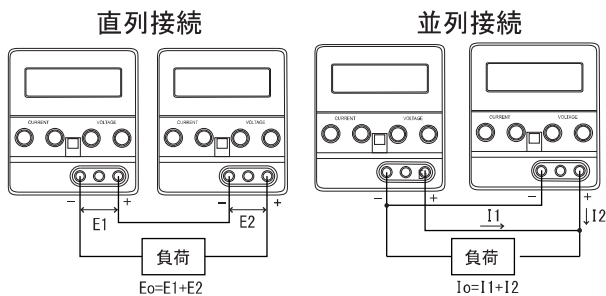

GPS-Series

可変式直流安定化電源

18V/3A	GPS-1830D	¥ 25,000	30V/3A	GPS-3030D	¥ 35,000
18V/5A	GPS-1850D	¥ 35,000	30V/3A	GPS-3030DD	¥ 38,000

特徴

- 出力
モデル名 電圧 / 電流
GPS-1830D 18V / 3A
GPS-1850D 18V / 5A
GPS-3030D、GP-3030DD 30V / 3A
- デュアルメータ表示(GPS-3030DD)
シングルメータ表示: 電圧/電流表示切替(GPS-1830D/1850D/3030D)
- 低リップル&ノイズ: 0.5mVrms (≤3Aモデル) 1mVrms (>3Aモデル)
- 定電圧(CV)モード、定電流(CC)モード。
- 電流設定は、High/Lowの2レンジ。
- シリーズ、パラレル接続可能。
- 外部電圧コントロール: 出力電圧または出力電流を0~10Vでコントロール
- 電圧、電流微調整ツマミ付
- CEマーキング対応。

GPS-1030D/1850D/3030D

SPECIFICATION

出力	電圧	GPS-1830D	GPS-1850D	GPS-3030D	GPS-3030DD
	電流	0~18V	0~18V	0~30V	0~30V
定電圧特性	電圧変動	入力変動	≤ 0.01%+3mV		
		負荷変動	≤ 0.01%+3mV(定格電流≤3A) ≤ 0.01%+5mV(定格電流>3A)		
	リップル&ノイズ	≤ 0.5mVrms ; 5Hz~1MHz(定格電流≤3A)			
		≤ 1mVrms ; 5Hz~1MHz(定格電流>3A)			
	過渡応答時間	≤ 100μs(負荷可変幅 50%、最定電流0.5A)			
		温度係数	≤ 300ppm/°C		
定電流特性	出力範囲		0Vから定格電圧、連続可変		
	電流変動	入力変動	≤ 0.2%		
	リップル	負荷変動 ≤ 0.2%			
		出力範囲	0Aから定格電流、連続可変		
外部電圧コントロール表示	出力電圧または出力電流	0~10Vでパネル設定電圧または設定電流までコントロール可能 HILレンジ/LOレンジ切替			
	デジタル	3 1/2桁 LED x 1; 電圧または電流切替(GPS-1830D/1850D/3030D) 3 1/2桁 LED x 2; 電圧・電流同時表示(GPS-3030DD)			
絶縁抵抗	シャーシ-電源入力端子	DC 500V、30MΩ以上			
	シャーシ-出力端子	DC 500V、20MΩ以上			
電源電圧	AC 100V/120V/220V±10%、230V+10%/-6%、50/60Hz				
消費電力(W/VA)	120W/150VA	190W/230VA	160W/200VA	160W/200VA	
寸法	128(W) x 145(H) x 285(D) mm				
質量	約4kg	約5kg	約5kg	約5kg	
付属品	ユーザーマニュアル、電源コード、テストリードx1				

マスタースレーブ接続

外部電圧コントロール

GTL-104A ¥2,500
最大電流:10A 長さ:約1m

GTL-105A ¥2,500
最大電流:3A 長さ:約1m

TEXIO

株式会社 テクシオ・テクノロジー
TEXIO TECHNOLOGY CORPORATION

本社 〒222-0033 横浜市港北区新横浜 2-18-13 藤和不動産新横浜ビル 7F
お問い合わせは各営業所へどうぞ。

- 東日本営業所 〒222-0033 横浜市港北区新横浜 2-18-13
TEL.045-620-2305 FAX.045-534-7181
- 西日本営業所 〒567-0868 大阪府茨木市沢良宜西 1-2-5
TEL.072-638-9695 FAX.072-638-9696