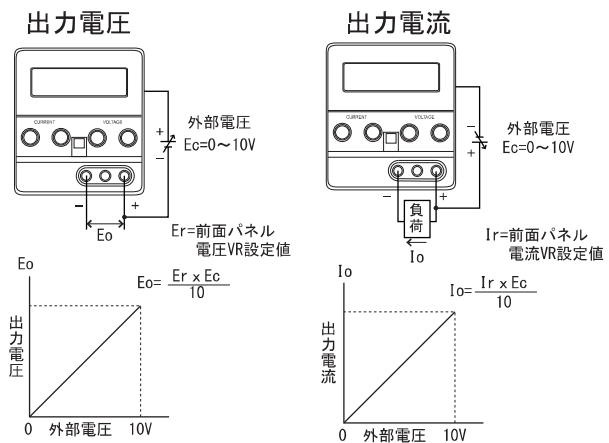

GPS-Series

可変式直流安定化電源

18V/3A	GPS-1830D	¥ 25,000	30V/3A	GPS-3030D	¥ 35,000
18V/5A	GPS-1850D	¥ 35,000	30V/3A	GPS-3030DD	¥ 38,000

特徴

- 出力
モデル名 電圧 / 電流
GPS-1830D 18V / 3A
GPS-1850D 18V / 5A
GPS-3030D、GP-3030DD 30V / 3A
- デュアルメータ表示(GPS-3030DD)
シングルメータ表示: 電圧/電流表示切替(GPS-1830D/1850D/3030D)
- 低リップル&ノイズ: 0.5mVrms (≤3Aモデル) 1mVrms (>3Aモデル)
- 定電圧(CV)モード、定電流(CC)モード。
- 電流設定は、High/Lowの2レンジ。
- シリーズ、パラレル接続可能。
- 外部電圧コントロール: 出力電圧または出力電流を0~10Vでコントロール
- 電圧、電流微調整ツマミ付
- CEマーキング対応。

GPS-1030D/1850D/3030D

SPECIFICATION

出力	電圧	GPS-1830D	GPS-1850D	GPS-3030D	GPS-3030DD
	電流	0~18V	0~18V	0~30V	0~30V
定電圧特性	電圧変動	入力変動	≤ 0.01%+3mV		
		負荷変動	≤ 0.01%+3mV(定格電流≤3A) ≤ 0.01%+5mV(定格電流>3A)		
	リップル&ノイズ	≤ 0.5mVrms ; 5Hz~1MHz(定格電流≤3A)			
		≤ 1mVrms ; 5Hz~1MHz(定格電流>3A)			
	過渡応答時間	≤ 100μs(負荷可変幅 50%、最定電流0.5A)			
		温度係数	≤ 300ppm/°C		
定電流特性	出力範囲		0Vから定格電圧、連続可変		
	電流変動	入力変動	≤ 0.2%		
	リップル	負荷変動 ≤ 0.2%			
		出力範囲	0Aから定格電流、連続可変		
外部電圧コントロール表示	出力電圧または出力電流	0~10Vでパネル設定電圧または設定電流までコントロール可能 HILレンジ/LOレンジ切替			
	デジタル	3 1/2桁 LED x 1; 電圧または電流切替(GPS-1830D/1850D/3030D) 3 1/2桁 LED x 2; 電圧・電流同時表示(GPS-3030DD)			
絶縁抵抗	シャーシ-電源入力端子	DC 500V、30MΩ以上			
	シャーシ-出力端子	DC 500V、20MΩ以上			
電源電圧	AC 100V/120V/220V±10%、230V+10%/-6%、50/60Hz				
消費電力(W/VA)	120W/150VA	190W/230VA	160W/200VA	160W/200VA	
寸法	128(W) x 145(H) x 285(D) mm				
質量	約4kg	約5kg	約5kg	約5kg	
付属品	ユーザーマニュアル、電源コード、テストリードx1				

マスタースレーブ接続

外部電圧コントロール

GTL-104A ¥2,500
最大電流:10A 長さ:約1m

GTL-105A ¥2,500
最大電流:3A 長さ:約1m

TEXIO

株式会社 テクシオ・テクノロジー
TEXIO TECHNOLOGY CORPORATION

本社 〒222-0033 横浜市港北区新横浜 2-18-13 藤和不動産新横浜ビル 7F
お問い合わせは各営業所へどうぞ。

- 東日本営業所 〒222-0033 横浜市港北区新横浜 2-18-13
TEL.045-620-2305 FAX.045-534-7181
- 西日本営業所 〒567-0868 大阪府茨木市沢良宜西 1-2-5
TEL.072-638-9695 FAX.072-638-9696