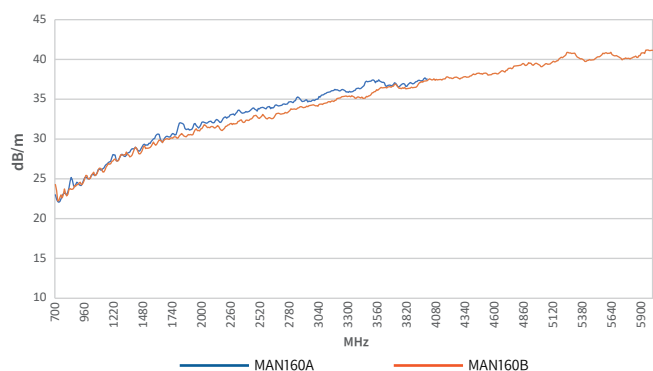

サイトサーベイにおける電波放射源の方向探知、RF放射イミュニティの簡易測定に好適

広帯域かつ軽量・安価なログペリアンテナです。当社製ハンディ型スペクトラムアナライザとの組み合わせに適しています。また、当社製スペア内でアンテナゲイン補正を行うことで、電界強度 (dB $\mu$ V/m) 換算した値が直読できます。

アンテナゲイン (代表値)

アンテナファクタ (代表値)

仕様

モデル	MAN160A	MAN160B
周波数範囲	700MHz~4GHz	700MHz~6GHz
最大電力	100W (CWかつ400MHzにおいて)	
インピーダンス	50 $\Omega$ (公称)	
VSWR	2.0以下 (代表値)	
ゲイン	4dBi (代表値)	5dBi (代表値)
アンテナファクタ	23~38dB/m	26~41dB/m
コネクタ	SMA(J)	
寸法	340(L)×200(W)×25(D)mm	
重さ	270g	250g