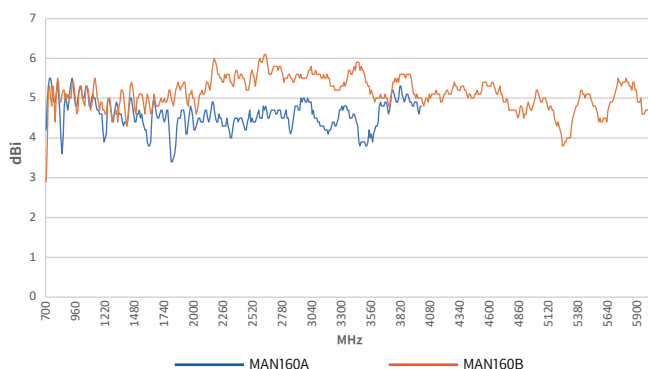

サイトサーベイにおける電波放射源の方向探知、RF放射イミュニティの簡易測定に好適

広帯域かつ軽量・安価なログペリアンテナです。当社製ハンディ型スペクトラムアナライザとの組み合わせに適しています。また、当社製スペア内でアンテナゲイン補正を行うことで、電界強度 (dB $\mu$ V/m) 換算した値が直読できます。

アンテナゲイン (代表値)

アンテナファクタ (代表値)

仕様

モデル	MAN160A	MAN160B
周波数範囲	700MHz~4GHz	700MHz~6GHz
最大電力	100W (CWかつ400MHzにおいて)	
インピーダンス	50 $\Omega$ (公称)	
VSWR	2.0以下 (代表値)	
ゲイン	4dBi (代表値)	5dBi (代表値)
アンテナファクタ	23~38dB/m	26~41dB/m
コネクタ	SMA(J)	
寸法	340(L)×200(W)×25(D)mm	
重さ	270g	250g